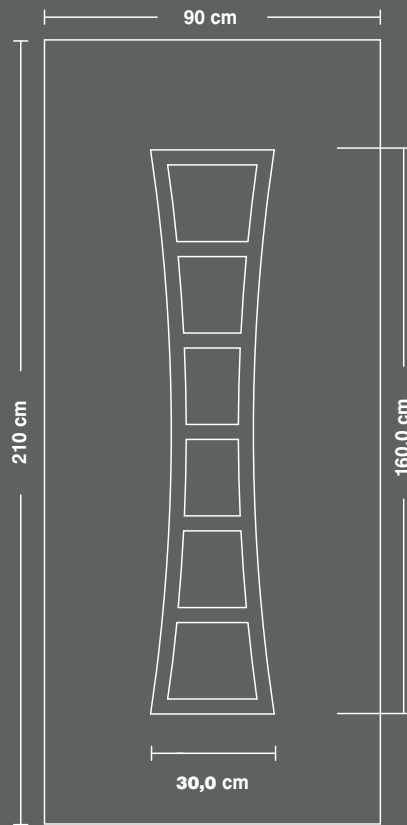

68000

69000

aluminium  
panel  
dimensions

70000

71000

72100

72300

73000

74000

διαστάσεις  
πάνελ  
αλουμινίου

75000

76000

77000

78000

79000

80000

I300

I290

I260

διαστάσεις  
πάνελ  
αλουμινίου

1250

1230

1190

57000

10000

1200

aluminium  
panel  
dimensions

διαστάσεις ταμπλάδων αλουμινίου

panel dimensions

A090

A080

A095