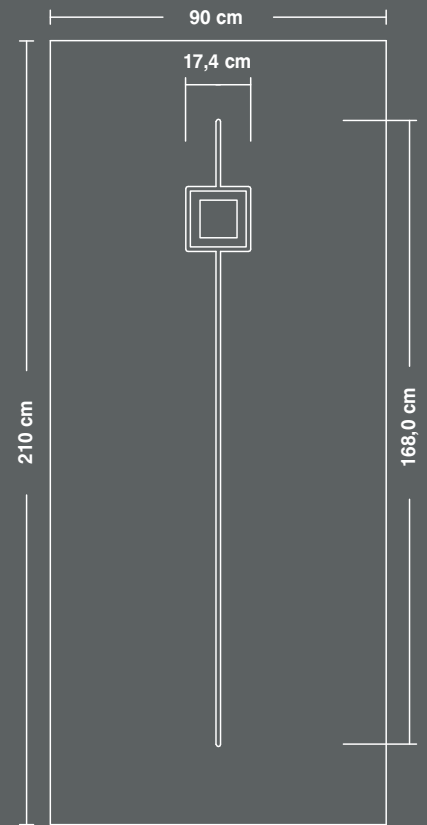

A5405

A5400

A5401/B25

A560

A5405/B25

διαστάσεις  
πάνελ  
αλουμινίου

50000

50005

52000

54000

54005

56000

aluminium  
panel  
dimensions

57000

59000

60000

68000

69000

aluminium  
panel  
dimensions

70000

71000

72100

72300

73000

74000

διαστάσεις  
πάνελ  
αλουμινίου

75000

76000

77000

78000

79000

80000