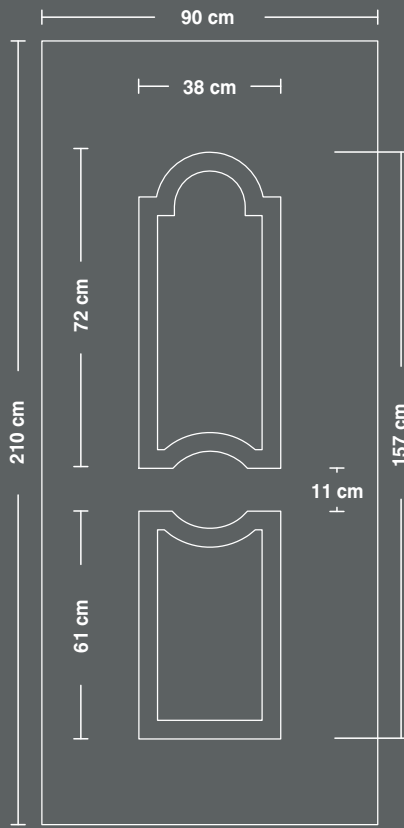

διαστάσεις
πάνελ
αλουμινίου

P3700