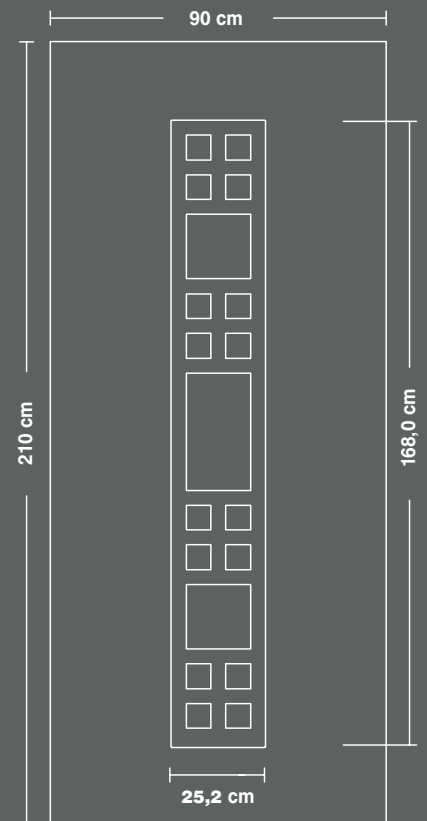

A5405

A5400

A5401/B25

A560

A5405/B25

διαστάσεις  
πάνελ  
αλουμινίου

50000

50005

52000

54000

54005

56000

aluminium  
panel  
dimensions

57000

59000

60000

68000

69000

aluminium  
panel  
dimensions

70000

71000

72100

72300

73000

74000

διαστάσεις  
πάνελ  
αλουμινίου

75000

76000

77000

78000

79000

80000