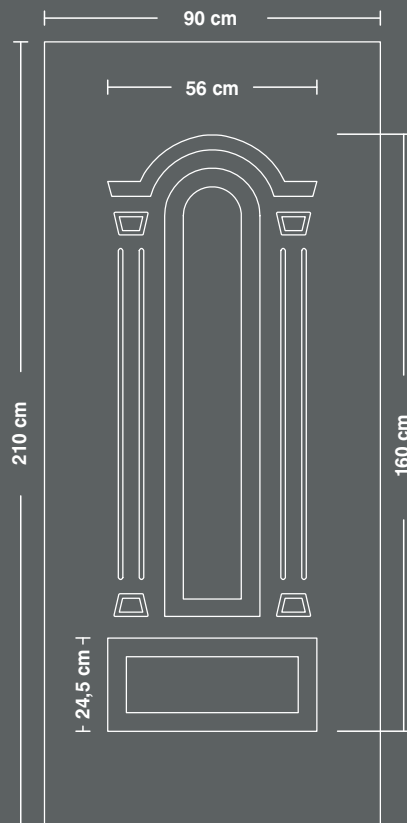

διαστάσεις
πάνελ
αλουμινίου

P1600