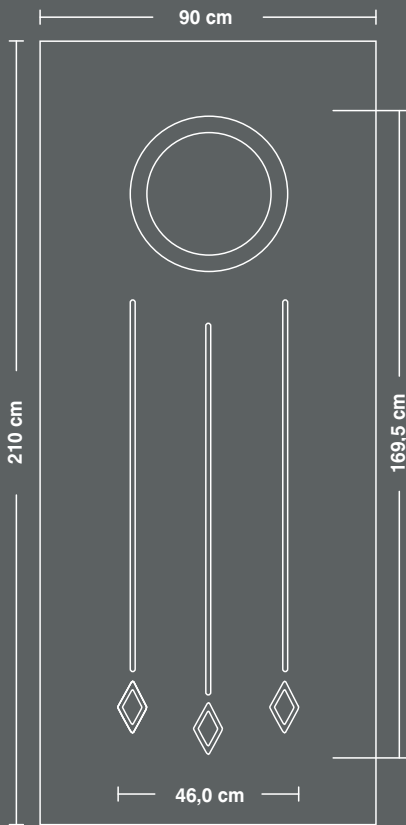

aluminium
panel
dimensions

81000