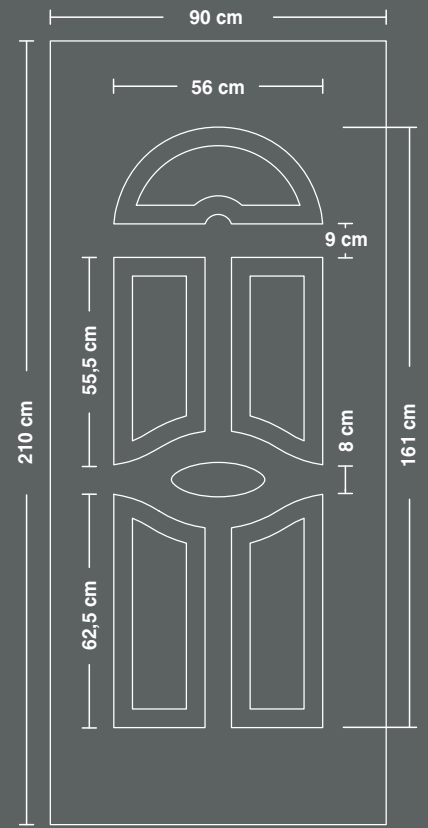

aluminium
panel
dimensions

P2500