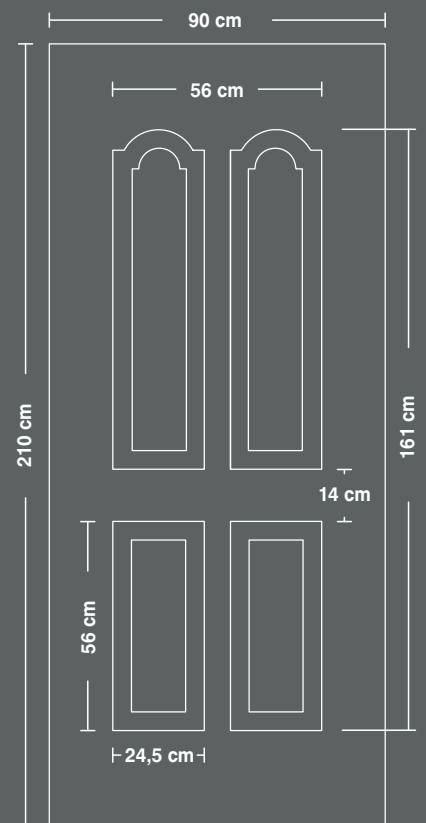

52000

54000

54005

56000

aluminium  
panel  
dimensions

57000

59000

60000

68000

69000

aluminium  
panel  
dimensions

70000

71000

72100

72300

73000

74000

διαστάσεις  
πάνελ  
αλουμινίου

75000

76000

77000

78000

79000

80000

aluminium  
panel  
dimensions

81000

82000

83000

P100

P200

P300

διαστάσεις  
πάνελ  
αλουμινίου