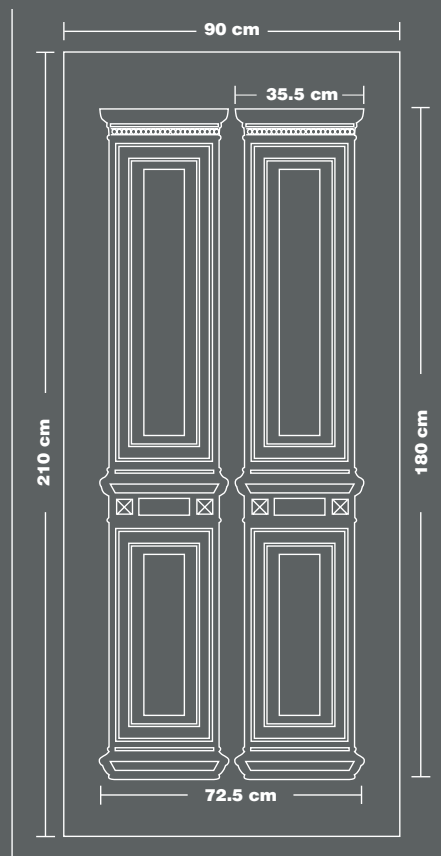

52000

54000

54005

56000

aluminium  
panel  
dimensions

57000

59000

60000

68000

69000

aluminium  
panel  
dimensions

70000

71000

72100

72300

73000

I300

I290

I260

διαστάσεις  
πάνελ  
αλουμινίου

1250

1230

1190

57000

10000

1200

aluminium  
panel  
dimensions

διαστάσεις ταμπλάδων αλουμινίου

panel dimensions

A090

A080

A095