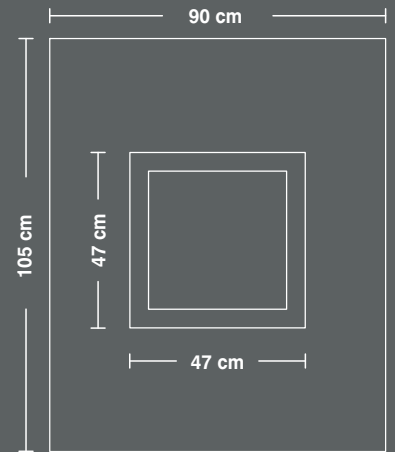

I300

I290

I260

διαστάσεις  
πάνελ  
αλουμινίου

1250

1230

1190

57000

10000

1200

aluminium  
panel  
dimensions

διαστάσεις ταμπλάδων αλουμινίου

panel dimensions

A090

A080

A095