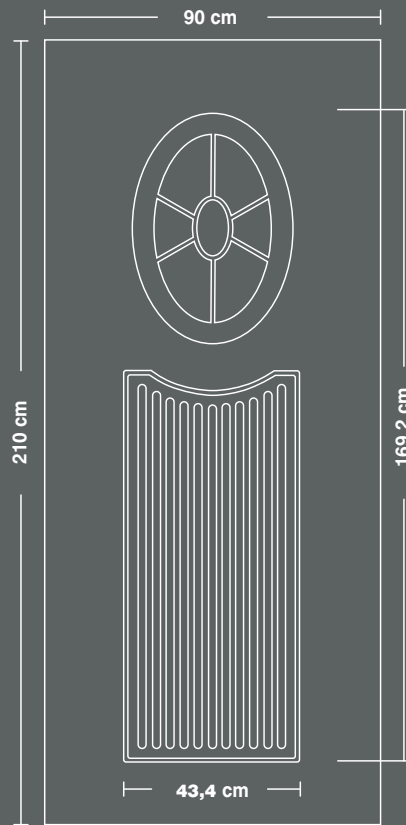

A5405

A5400

A5401/B25

A560

A5405/B25

διαστάσεις  
πάνελ  
αλουμινίου

50000

50005

52000

54000

54005

56000

aluminium  
panel  
dimensions

57000

59000

60000

68000

69000

aluminium  
panel  
dimensions

70000

71000

72100

72300

73000

74000

διαστάσεις  
πάνελ  
αλουμινίου

75000

76000

77000

78000

79000

80000