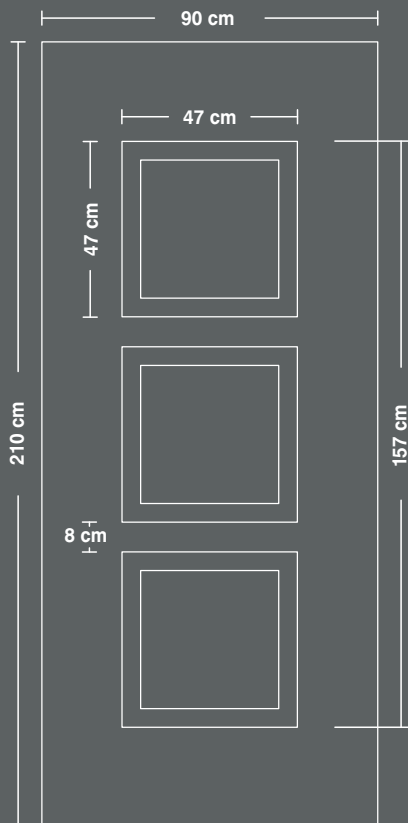

διαστάσεις
πάνελ
αλουμινίου

P700