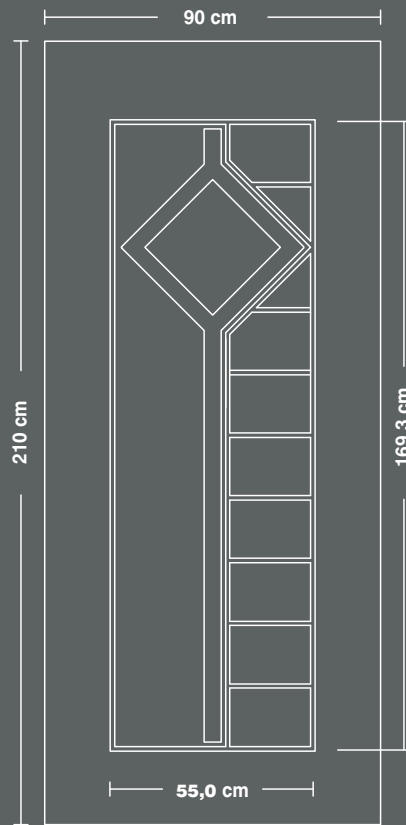

aluminium
panel
dimensions

82000