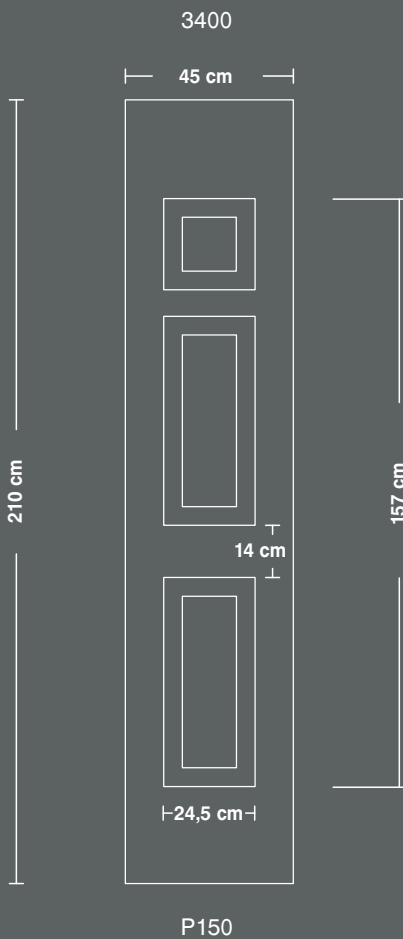

52000

54000

54005

56000

aluminium  
panel  
dimensions

57000

59000

60000

68000

69000

aluminium  
panel  
dimensions

70000

71000

72100

72300

73000

I300

I290

I260

διαστάσεις  
πάνελ  
αλουμινίου

1250

1230

1190

57000

10000

1200

aluminium  
panel  
dimensions

διαστάσεις ταμπλάδων αλουμινίου

panel dimensions

A090

A080

A095