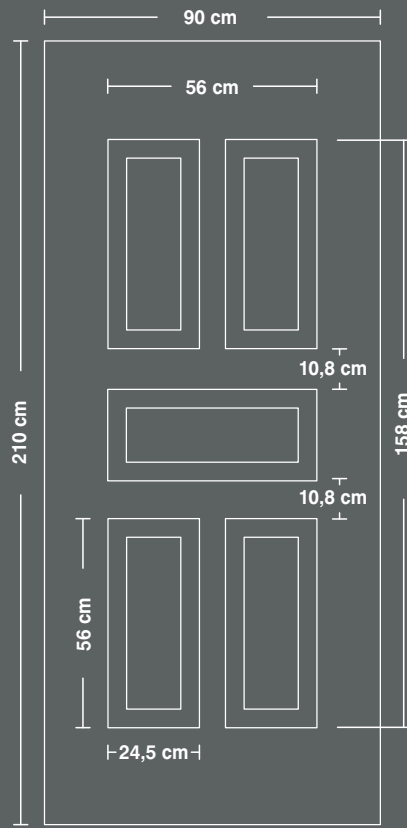

διαστάσεις
πάνελ
αλουμινίου

P500