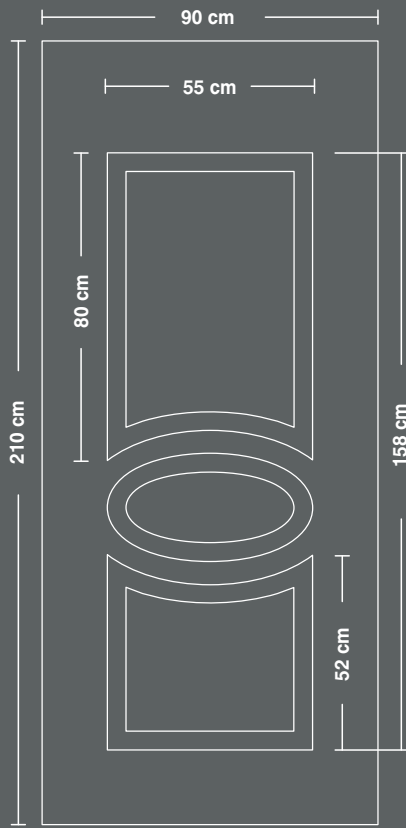

aluminium
panel
dimensions

P2200