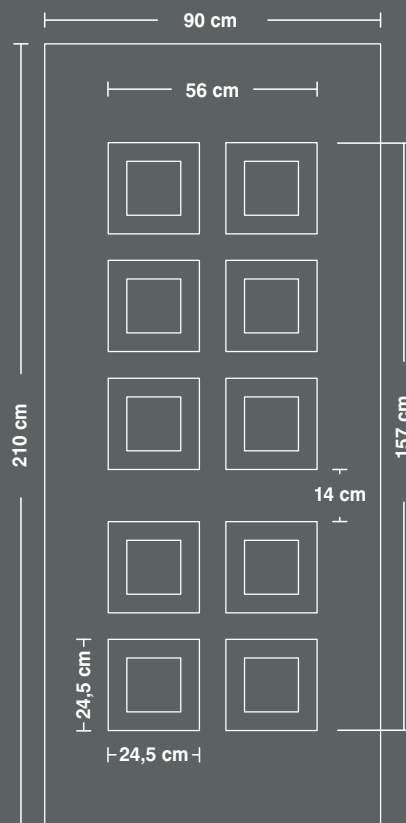

52000

54000

54005

56000

aluminium  
panel  
dimensions

57000

59000

60000

68000

69000

aluminium  
panel  
dimensions

70000

71000

72100

72300

73000

74000

διαστάσεις  
πάνελ  
αλουμινίου

75000

76000

77000

78000

79000

80000

aluminium  
panel  
dimensions

81000

82000

83000

P100

P200

P300

διαστάσεις  
πάνελ  
αλουμινίου