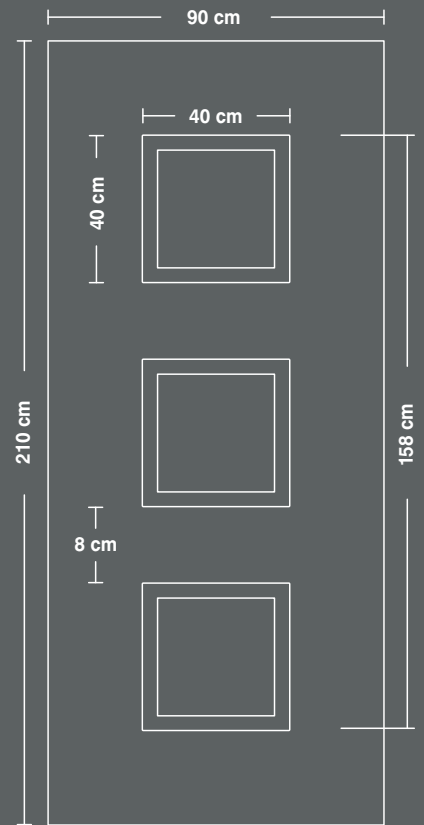

74000

διαστάσεις  
πάνελ  
αλουμινίου

75000

76000

77000

78000

79000

80000

I300

I290

I260

διαστάσεις  
πάνελ  
αλουμινίου

1250

1230

1190

57000

10000

1200

aluminium  
panel  
dimensions

διαστάσεις ταμπλάδων αλουμινίου

panel dimensions

A090

A080

A095