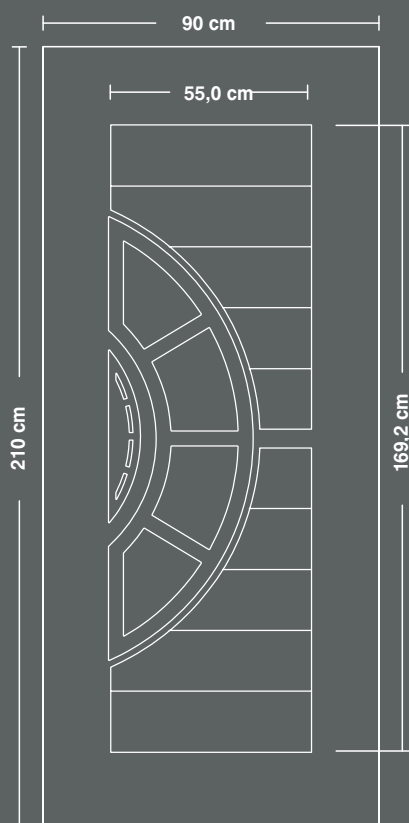

A5405

A5400

A5401/B25

A560

A5405/B25

διαστάσεις  
πάνελ  
αλουμινίου

50000

50005

52000

54000

54005

56000

aluminium  
panel  
dimensions

57000

59000

60000

68000

69000

aluminium  
panel  
dimensions

70000

71000

72100

72300

73000