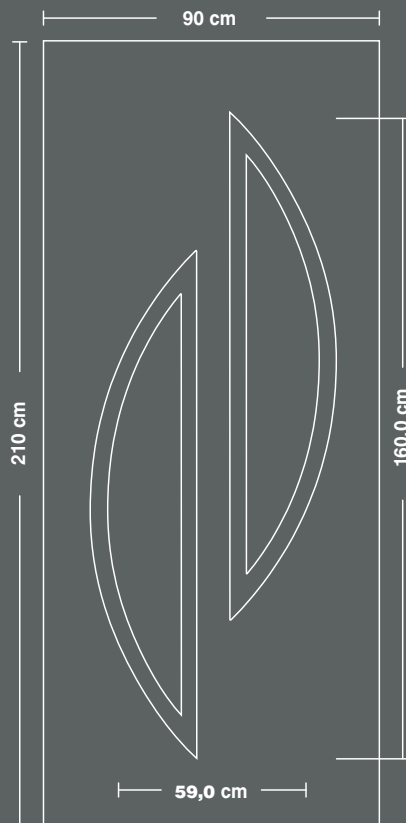

A5405

A5400

A5401/B25

A560

A5405/B25

διαστάσεις  
πάνελ  
αλουμινίου

50000

50005

52000

54000

54005

56000

aluminium  
panel  
dimensions

57000

59000

60000

61000

62000

63000

διαστάσεις  
πάνελ  
αλουμινίου

64000

65000

66000

67000

68000

69000

aluminium  
panel  
dimensions

70000

71000

72100

72300

73000