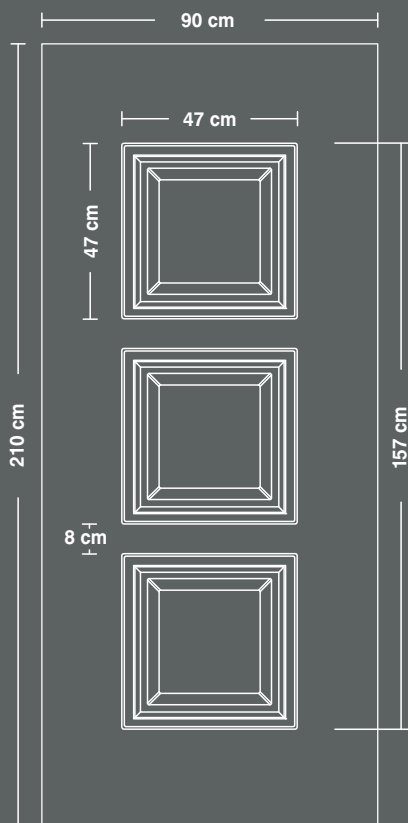

74000

διαστάσεις  
πάνελ  
αλουμινίου

75000

76000

77000

78000

79000

80000

aluminium  
panel  
dimensions

81000

82000

83000

P100

P200

P300

διαστάσεις  
πάνελ  
αλουμινίου

I300

I290

I260

διαστάσεις  
πάνελ  
αλουμινίου

1250

1230

1190

57000

10000

1200

aluminium  
panel  
dimensions

διαστάσεις ταμπλάδων αλουμινίου

panel dimensions

A090

A080

A095