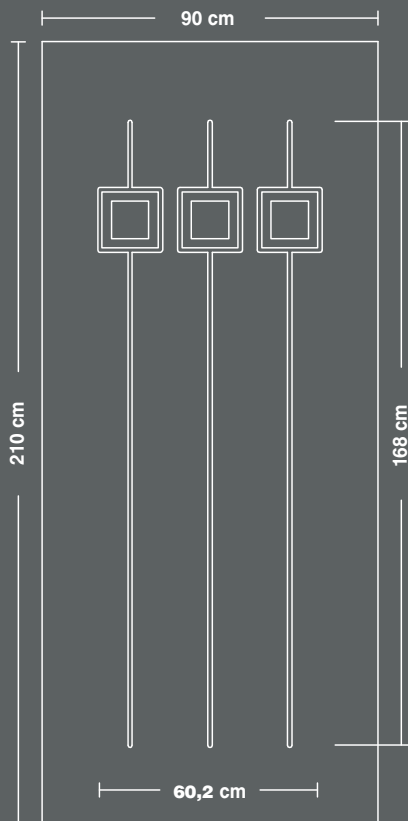

A5405

A5400

A5401/B25

A560

A5405/B25

διαστάσεις  
πάνελ  
αλουμινίου

50000

50005

52000

54000

54005

56000

aluminium  
panel  
dimensions

57000

59000

60000

68000

69000

aluminium  
panel  
dimensions

70000

71000

72100

72300

73000

74000

διαστάσεις  
πάνελ  
αλουμινίου

75000

76000

77000

78000

79000

80000