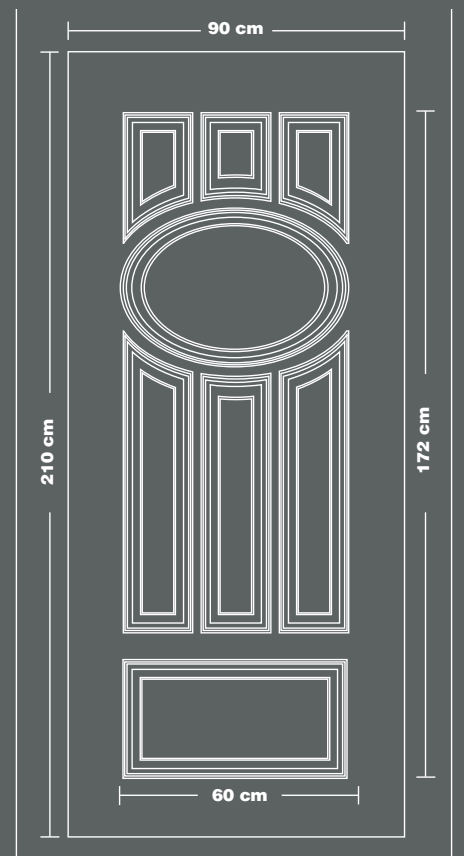

52000

54000

54005

56000

aluminium  
panel  
dimensions

57000

59000

60000

68000

69000

aluminium  
panel  
dimensions

70000

71000

72100

72300

73000

I300

I290

I260

διαστάσεις  
πάνελ  
αλουμινίου

1250

1230

1190

57000

10000

1200

aluminium  
panel  
dimensions

διαστάσεις ταμπλάδων αλουμινίου

panel dimensions

A090

A080

A095