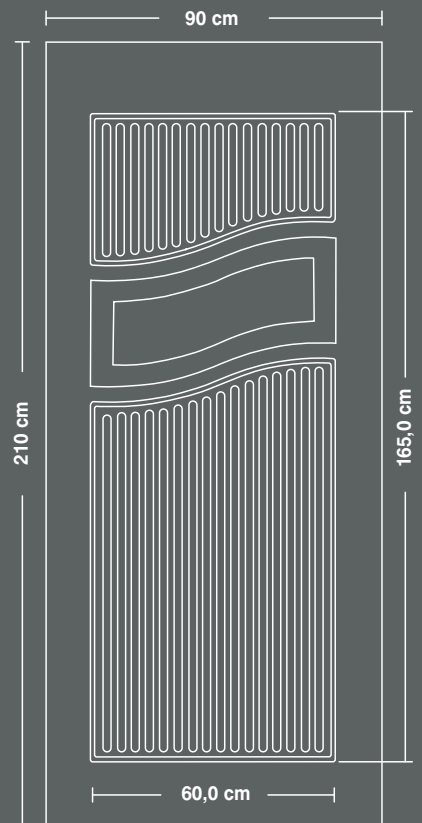

A5405

A5400

A5401/B25

A560

A5405/B25

διαστάσεις  
πάνελ  
αλουμινίου

50000

50005

52000

54000

54005

56000

aluminium  
panel  
dimensions

57000

59000

60000

61000

62000

63000

διαστάσεις  
πάνελ  
αλουμινίου

64000

65000

66000

67000

68000

69000

aluminium  
panel  
dimensions

70000

71000

72100

72300

73000