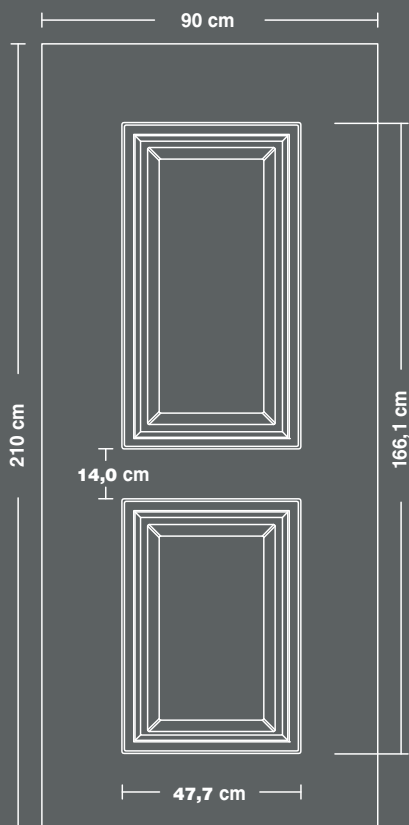

A5405

A5400

A5401/B25

A560

A5405/B25

διαστάσεις  
πάνελ  
αλουμινίου

50000

50005

52000

54000

54005

56000

aluminium  
panel  
dimensions

57000

59000

60000

68000

69000

aluminium  
panel  
dimensions

70000

71000

72100

72300

73000