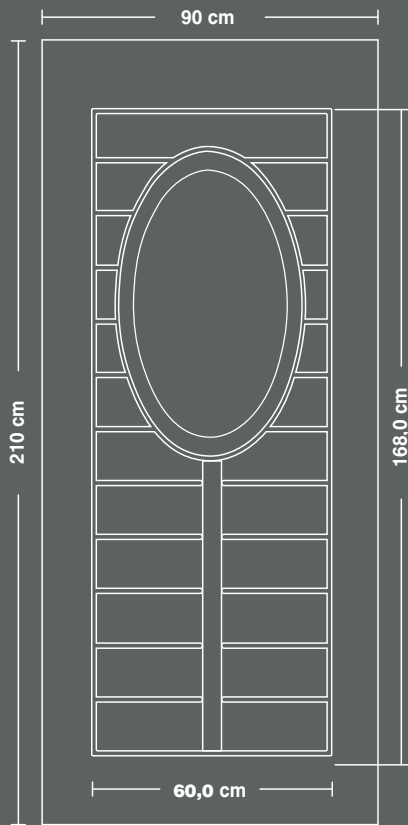

A5405

A5400

A5401/B25

A560

A5405/B25

διαστάσεις  
πάνελ  
αλουμινίου

50000

50005

52000

54000

54005

56000

aluminium  
panel  
dimensions

57000

59000

60000

61000

62000

63000

διαστάσεις  
πάνελ  
αλουμινίου

64000

65000

66000

67000

68000

69000

aluminium  
panel  
dimensions

70000

71000

72100

72300

73000