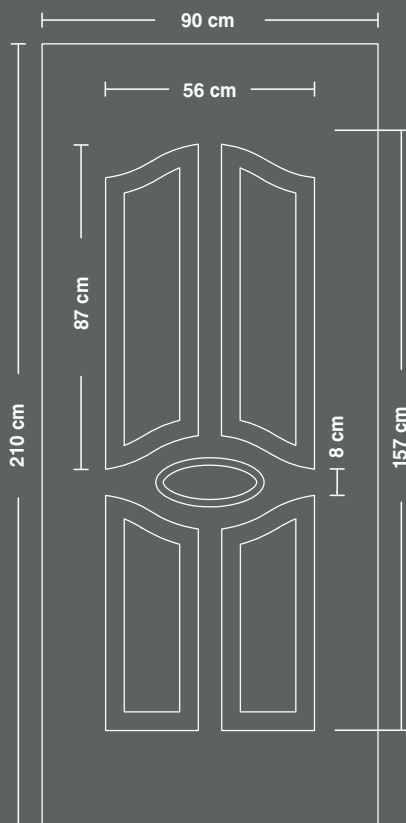

aluminium
panel
dimensions

P2600