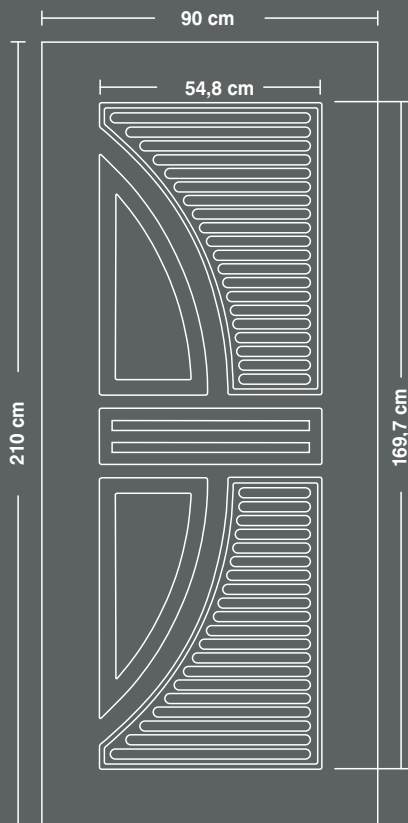

A5405

A5400

A5401/B25

A560

A5405/B25

διαστάσεις  
πάνελ  
αλουμινίου

50000

50005

52000

54000

54005

56000

aluminium  
panel  
dimensions

57000

59000

60000

61000

62000

63000

διαστάσεις  
πάνελ  
αλουμινίου

64000

65000

66000

67000

68000

69000

aluminium  
panel  
dimensions

70000

71000

72100

72300

73000