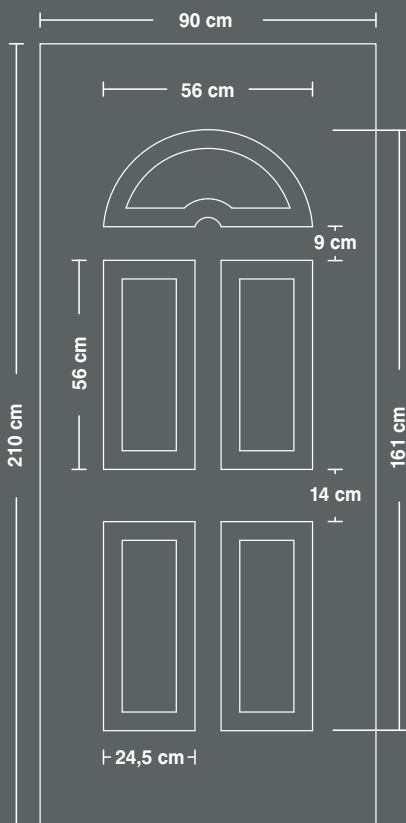

52000

54000

54005

56000

aluminium  
panel  
dimensions

57000

59000

60000

68000

69000

aluminium  
panel  
dimensions

70000

71000

72100

72300

73000

74000

διαστάσεις  
πάνελ  
αλουμινίου

75000

76000

77000

78000

79000

80000

aluminium  
panel  
dimensions

81000

82000

83000

P100

P200

P300

διαστάσεις  
πάνελ  
αλουμινίου