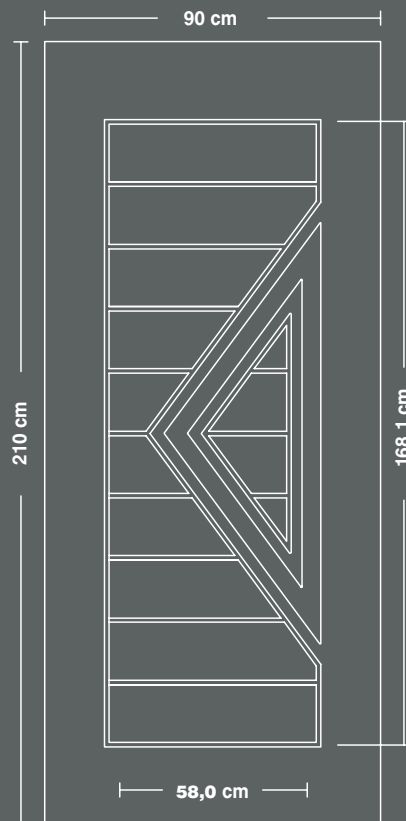

A5405

A5400

A5401/B25

A560

A5405/B25

διαστάσεις  
πάνελ  
αλουμινίου

50000

50005

52000

54000

54005

56000

aluminium  
panel  
dimensions

57000

59000

60000

61000

62000

63000

διαστάσεις  
πάνελ  
αλουμινίου

64000

65000

66000

67000

68000

69000

aluminium  
panel  
dimensions

70000

71000

72100

72300

73000