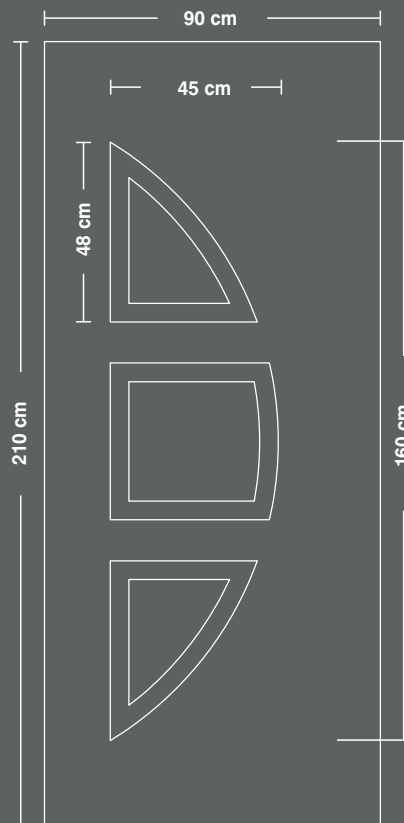

διαστάσεις
πάνελ
αλουμινίου

P4300