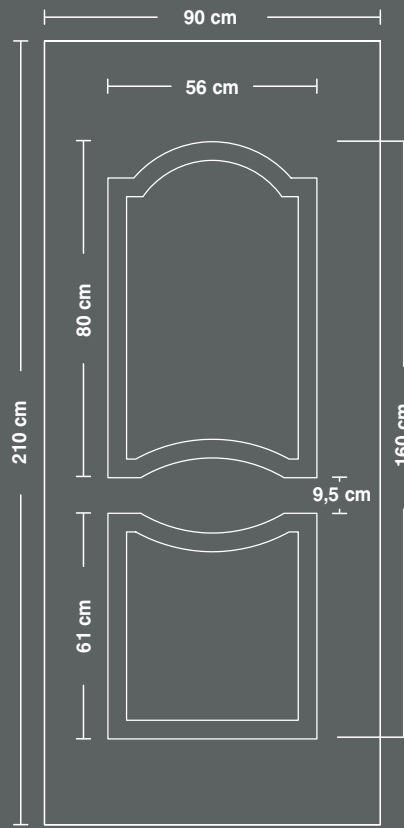

διαστάσεις
πάνελ
αλουμινίου

P3800