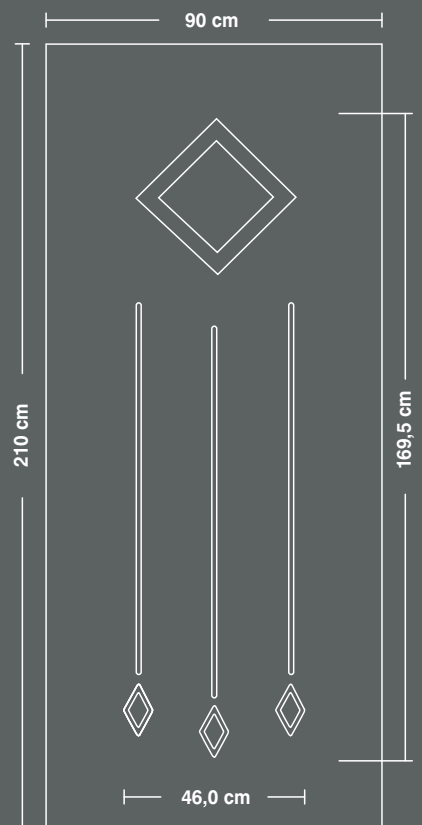

A5405

A5400

A5401/B25

A560

A5405/B25

διαστάσεις  
πάνελ  
αλουμινίου

50000

50005

52000

54000

54005

56000

aluminium  
panel  
dimensions

57000

59000

60000

68000

69000

aluminium  
panel  
dimensions

70000

71000

72100

72300

73000

74000

διαστάσεις  
πάνελ  
αλουμινίου

75000

76000

77000

78000

79000

80000