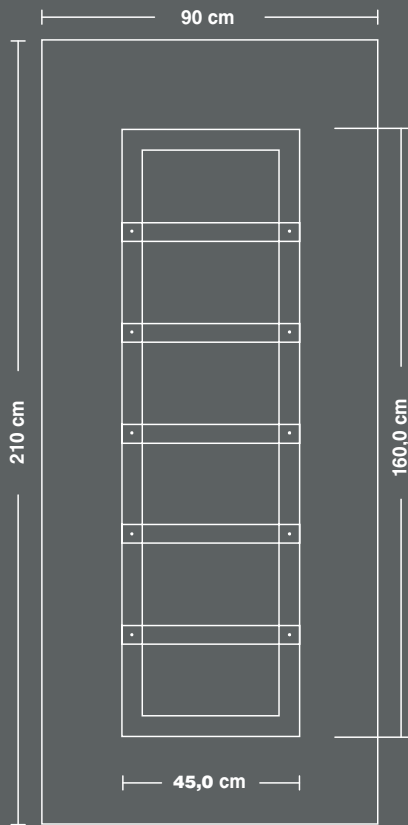

52000

54000

54005

56000

aluminium  
panel  
dimensions

57000

59000

60000

68000

69000

aluminium  
panel  
dimensions

70000

71000

72100

72300

73000

I300

I290

I260

διαστάσεις  
πάνελ  
αλουμινίου

1250

1230

1190

57000

10000

1200

aluminium  
panel  
dimensions

διαστάσεις ταμπλάδων αλουμινίου

panel dimensions

A090

A080

A095