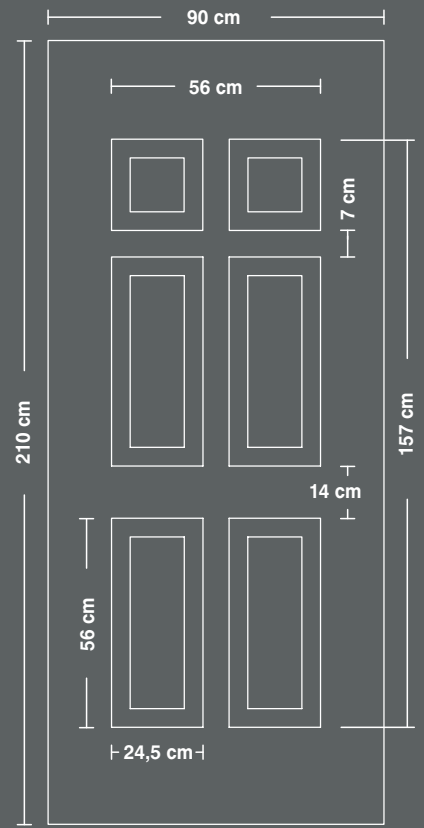

διαστάσεις
πάνελ
αλουμινίου

P600