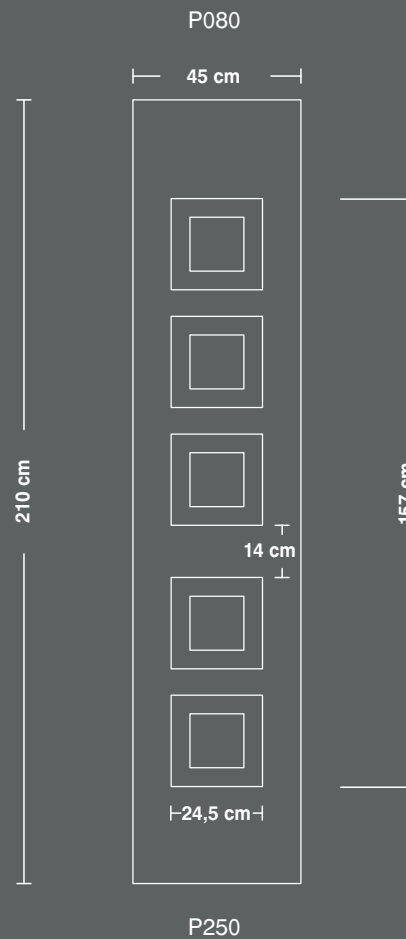

52000

54000

54005

56000

aluminium  
panel  
dimensions

57000

59000

60000

68000

69000

aluminium  
panel  
dimensions

70000

71000

72100

72300

73000

I300

I290

I260

διαστάσεις  
πάνελ  
αλουμινίου

1250

1230

1190

57000

10000

1200

aluminium  
panel  
dimensions

διαστάσεις ταμπλάδων αλουμινίου

panel dimensions

A090

A080

A095