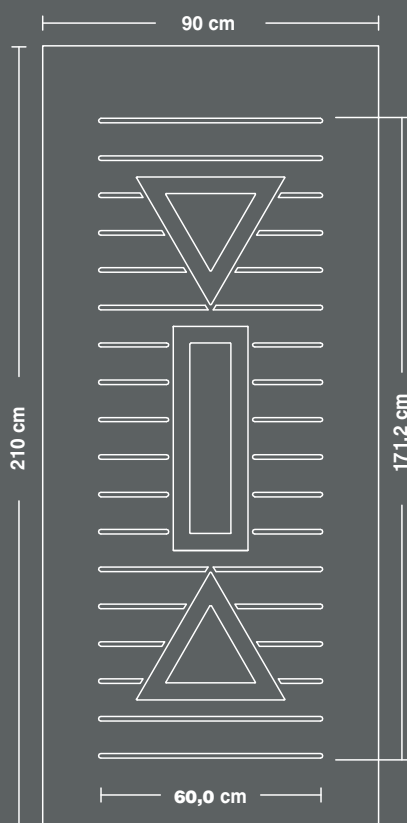

A5405

A5400

A5401/B25

A560

A5405/B25

διαστάσεις  
πάνελ  
αλουμινίου

50000

50005

52000

54000

54005

56000

aluminium  
panel  
dimensions

57000

59000

60000

61000

62000

63000

διαστάσεις  
πάνελ  
αλουμινίου

64000

65000

66000

67000

68000

69000

aluminium  
panel  
dimensions

70000

71000

72100

72300

73000