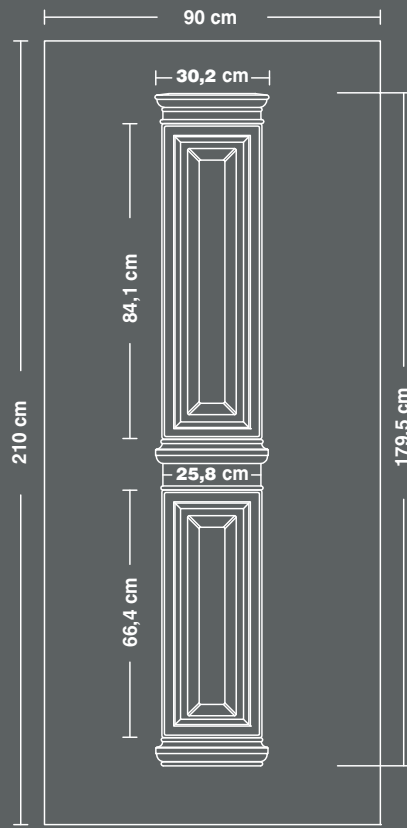

A5405

A5400

A5401/B25

A560

A5405/B25

διαστάσεις  
πάνελ  
αλουμινίου

50000

50005

52000

54000

54005

56000

aluminium  
panel  
dimensions

57000

59000

60000

68000

69000

aluminium  
panel  
dimensions

70000

71000

72100

72300

73000