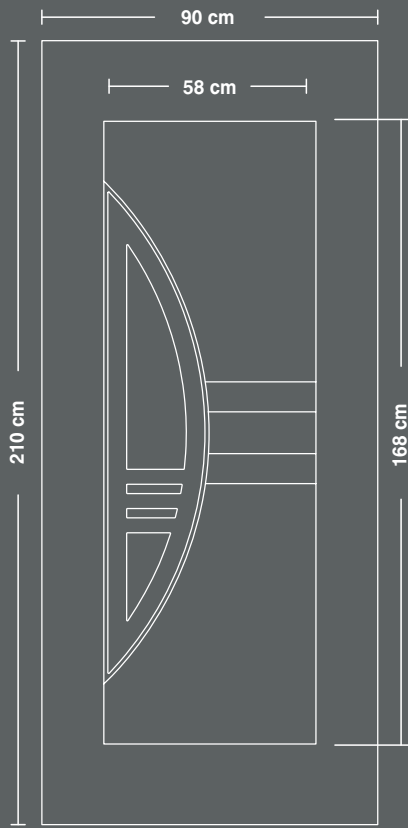

A5405

A5400

A5401/B25

A560

A5405/B25

διαστάσεις  
πάνελ  
αλουμινίου

50000

50005

52000

54000

54005

56000

aluminium  
panel  
dimensions

57000

59000

60000

61000

62000

63000

διαστάσεις  
πάνελ  
αλουμινίου

64000

65000

66000

67000

68000

69000

aluminium  
panel  
dimensions

70000

71000

72100

72300

73000