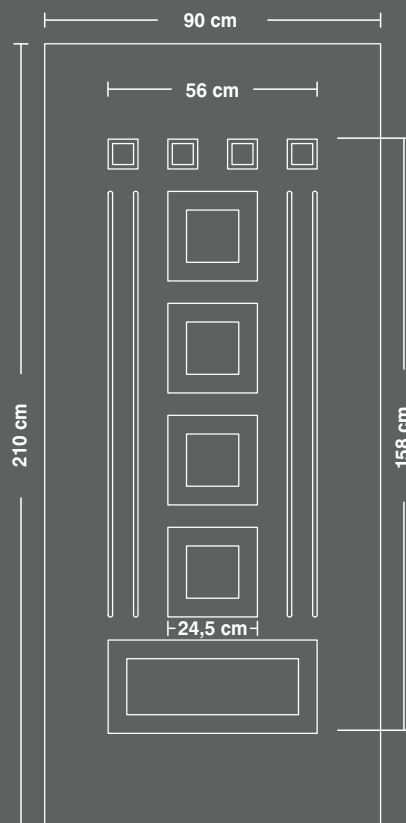

aluminium
panel
dimensions

P3300