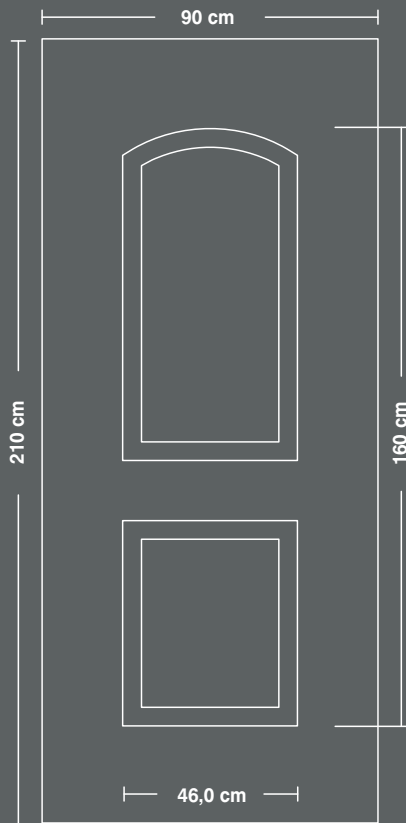

aluminium
panel
dimensions

P2400