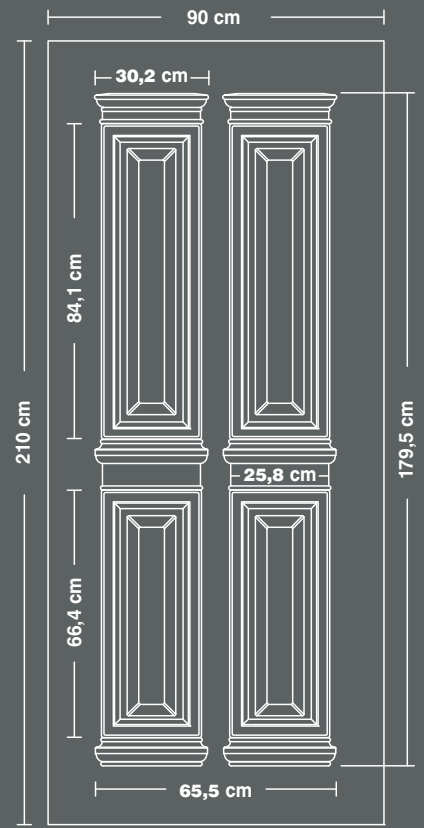

A5405

A5400

A5401/B25

A560

A5405/B25

διαστάσεις  
πάνελ  
αλουμινίου

50000

50005

52000

54000

54005

56000

aluminium  
panel  
dimensions

57000

59000

60000

61000

62000

63000

διαστάσεις  
πάνελ  
αλουμινίου

64000

65000

66000

67000

68000

69000

aluminium  
panel  
dimensions

70000

71000

72100

72300

73000