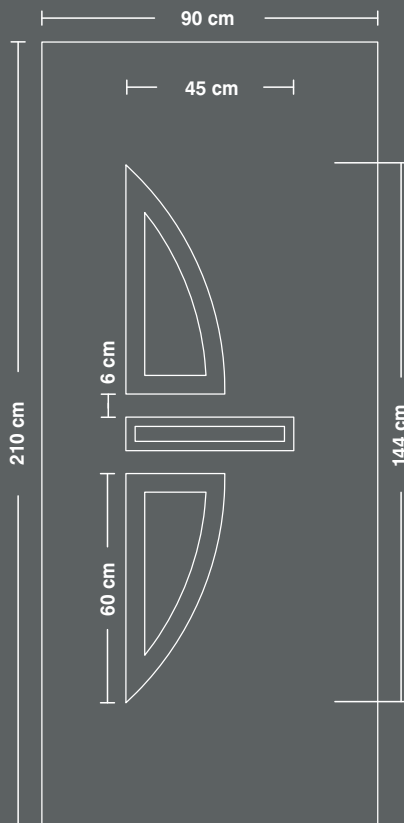

διαστάσεις
πάνελ
αλουμινίου

P4200