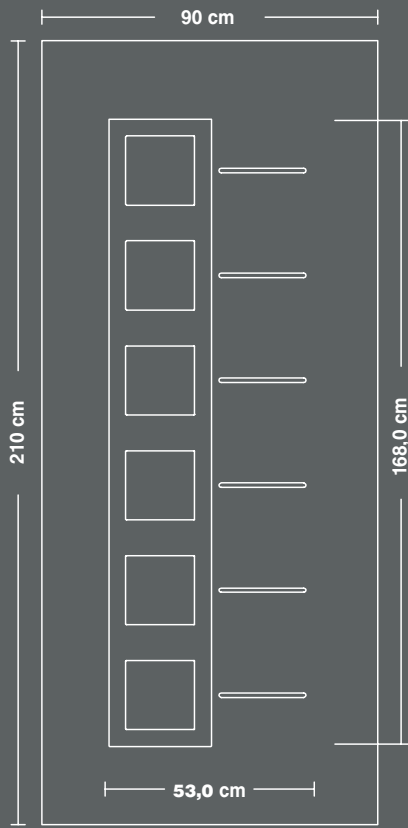

διαστάσεις
πάνελ
αλουμινίου

75000