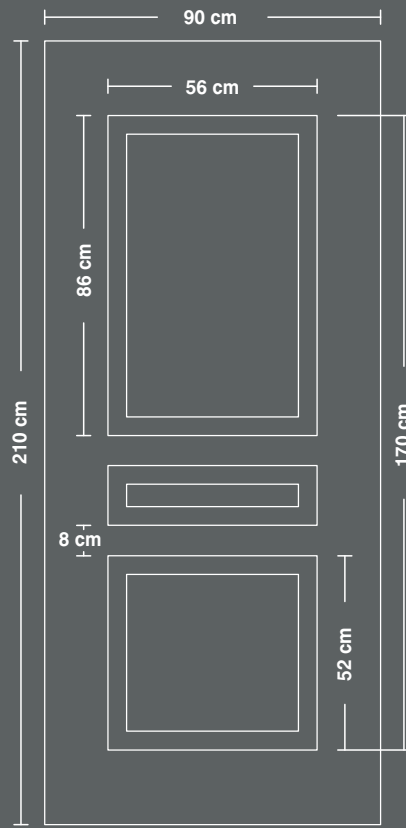

aluminium
panel
dimensions

P2300