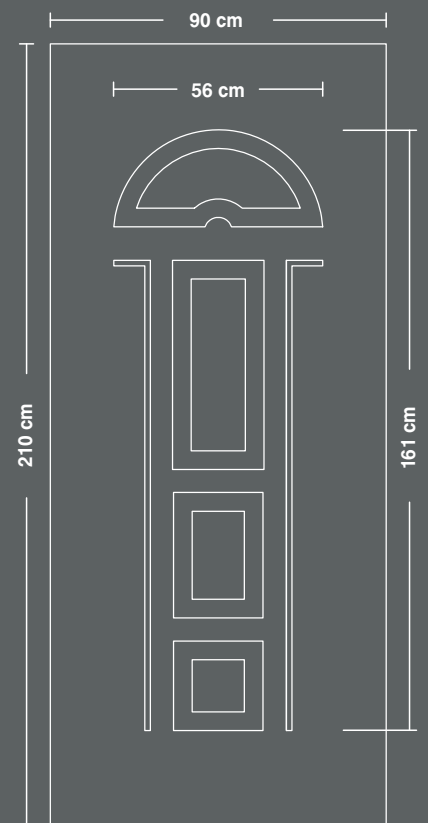

aluminium
panel
dimensions

P3500