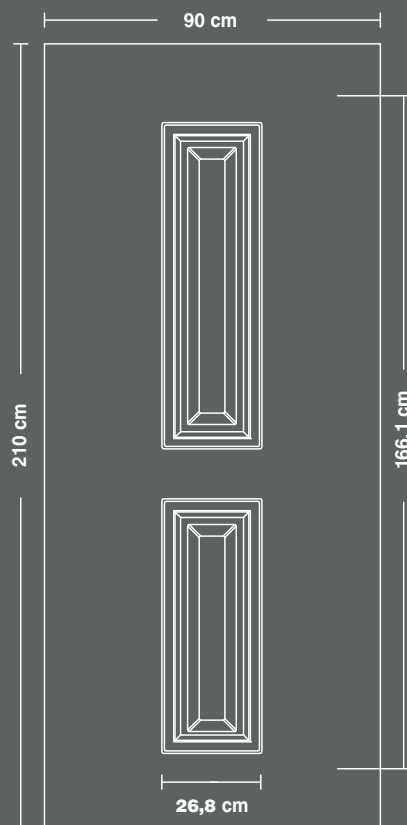

A5405

A5400

A5401/B25

A560

A5405/B25

διαστάσεις  
πάνελ  
αλουμινίου

50000

50005

52000

54000

54005

56000

aluminium  
panel  
dimensions

57000

59000

60000

68000

69000

aluminium  
panel  
dimensions

70000

71000

72100

72300

73000