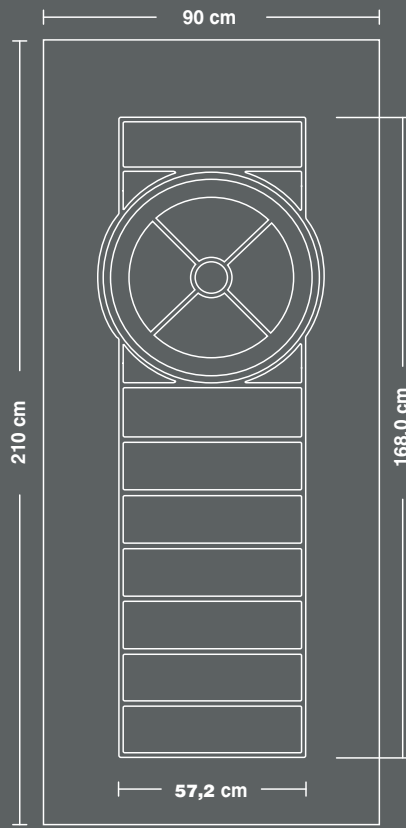

A5405

A5400

A5401/B25

A560

A5405/B25

διαστάσεις  
πάνελ  
αλουμινίου

50000

50005

52000

54000

54005

56000

aluminium  
panel  
dimensions

57000

59000

60000

61000

62000

63000

διαστάσεις  
πάνελ  
αλουμινίου

64000

65000

66000

67000

68000

69000

aluminium  
panel  
dimensions

70000

71000

72100

72300

73000