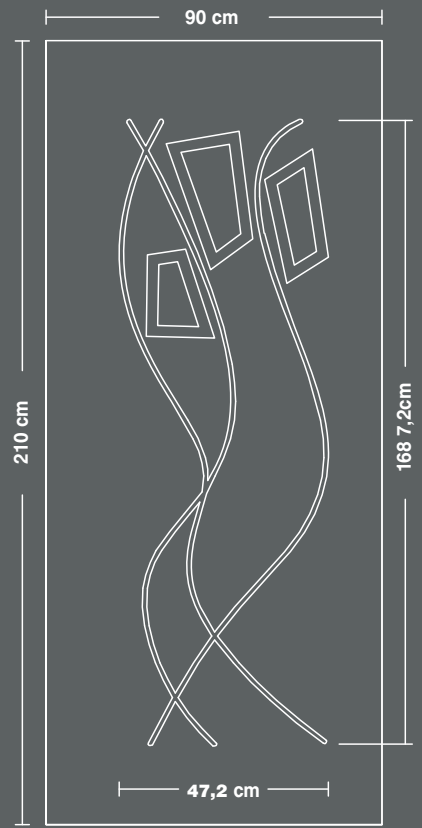

A5405

A5400

A5401/B25

A560

A5405/B25

διαστάσεις  
πάνελ  
αλουμινίου

50000

50005

52000

54000

54005

56000

aluminium  
panel  
dimensions

57000

59000

60000

68000

69000

aluminium  
panel  
dimensions

70000

71000

72100

72300

73000

74000

διαστάσεις  
πάνελ  
αλουμινίου

75000

76000

77000

78000

79000

80000