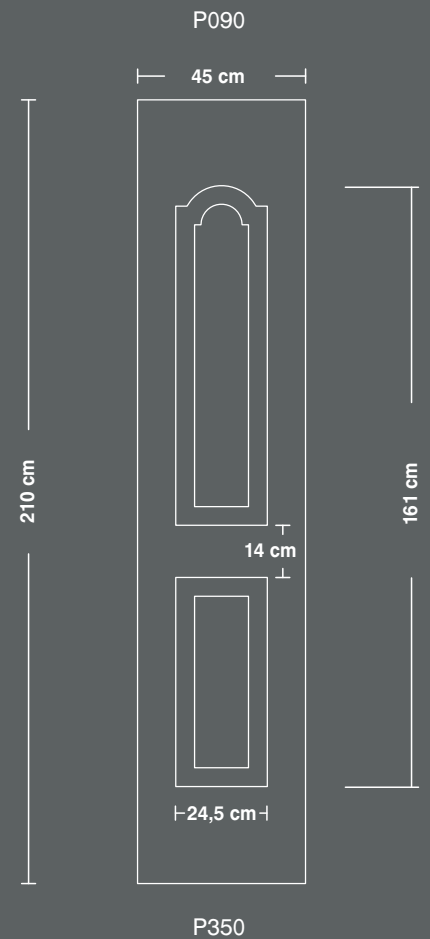

68000

69000

aluminium  
panel  
dimensions

70000

71000

72100

72300

73000

74000

διαστάσεις  
πάνελ  
αλουμινίου

75000

76000

77000

78000

79000

80000

I300

I290

I260

διαστάσεις  
πάνελ  
αλουμινίου

1250

1230

1190

57000

10000

1200

aluminium  
panel  
dimensions

διαστάσεις ταμπλάδων αλουμινίου

panel dimensions

A090

A080

A095