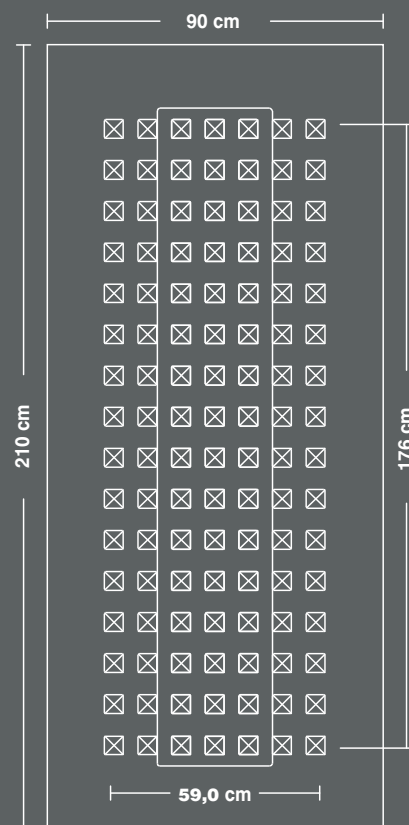

A5405

A5400

A5401/B25

A560

A5405/B25

διαστάσεις  
πάνελ  
αλουμινίου

50000

50005

52000

54000

54005

56000

aluminium  
panel  
dimensions

57000

59000

60000

61000

62000

63000

διαστάσεις  
πάνελ  
αλουμινίου

64000

65000

66000

67000