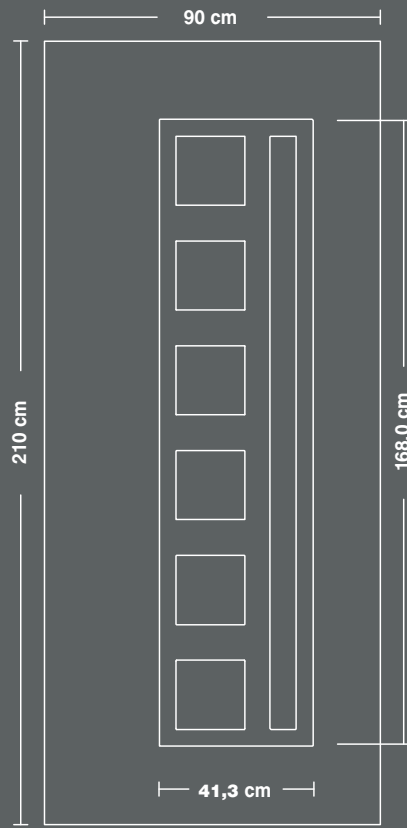

A5405

A5400

A5401/B25

A560

A5405/B25

διαστάσεις  
πάνελ  
αλουμινίου

50000

50005

52000

54000

54005

56000

aluminium  
panel  
dimensions

57000

59000

60000

68000

69000

aluminium  
panel  
dimensions

70000

71000

72100

72300

73000

74000

διαστάσεις  
πάνελ  
αλουμινίου

75000

76000

77000

78000

79000

80000