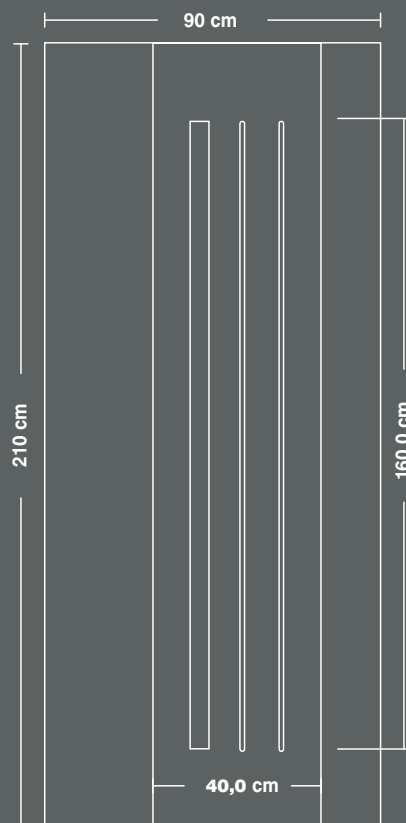

68000

69000

aluminium  
panel  
dimensions

70000

71000

72100

72300

73000

74000

διαστάσεις  
πάνελ  
αλουμινίου

75000

76000

77000

78000

79000

80000

I300

I290

I260

διαστάσεις  
πάνελ  
αλουμινίου

1250

1230

1190

57000

10000

1200

aluminium  
panel  
dimensions

διαστάσεις ταμπλάδων αλουμινίου

panel dimensions

A090

A080

A095