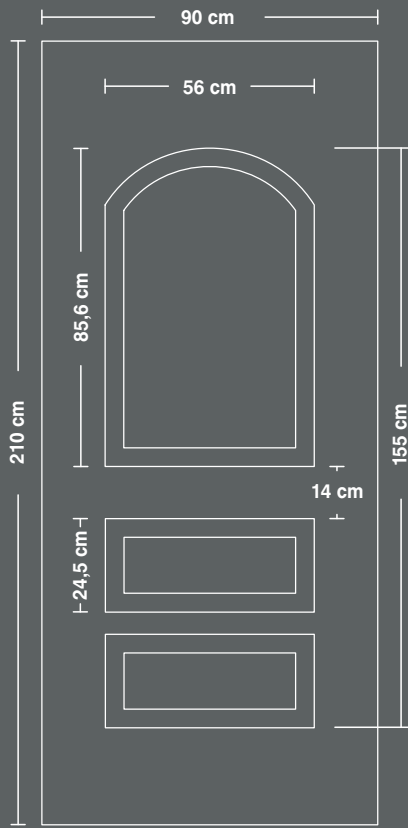

52000

54000

54005

56000

aluminium  
panel  
dimensions

57000

59000

60000

68000

69000

aluminium  
panel  
dimensions

70000

71000

72100

72300

73000

74000

διαστάσεις  
πάνελ  
αλουμινίου

75000

76000

77000

78000

79000

80000

aluminium  
panel  
dimensions

81000

82000

83000

P100

P200

P300

διαστάσεις  
πάνελ  
αλουμινίου