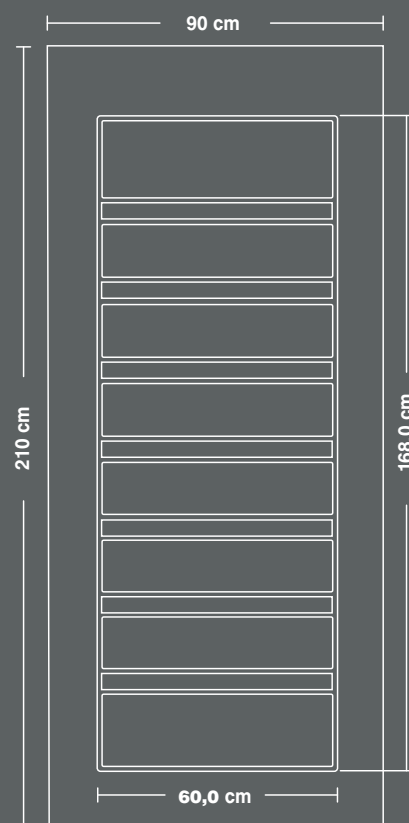

A5405

A5400

A5401/B25

A560

A5405/B25

διαστάσεις  
πάνελ  
αλουμινίου

50000

50005

52000

54000

54005

56000

aluminium  
panel  
dimensions

57000

59000

60000

61000

62000

63000

διαστάσεις  
πάνελ  
αλουμινίου

64000

65000

66000

67000

68000

69000

aluminium  
panel  
dimensions

70000

71000

72100

72300

73000