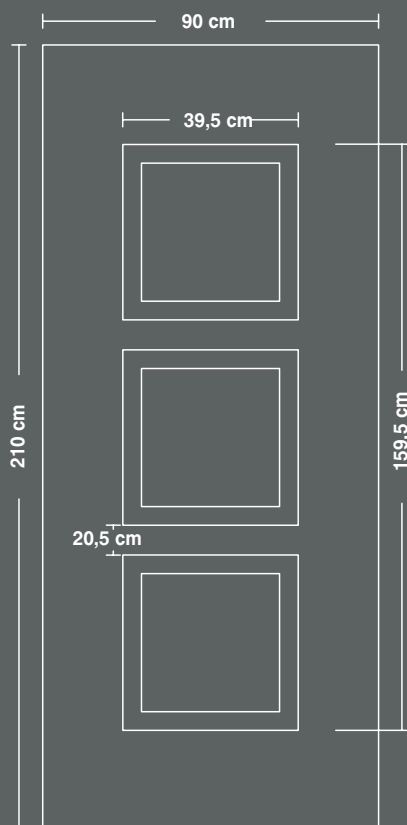

A5405

A5400

A5401/B25

A560

A5405/B25

διαστάσεις  
πάνελ  
αλουμινίου

50000

50005

52000

54000

54005

56000

aluminium  
panel  
dimensions

57000

59000

60000

68000

69000

aluminium  
panel  
dimensions

70000

71000

72100

72300

73000