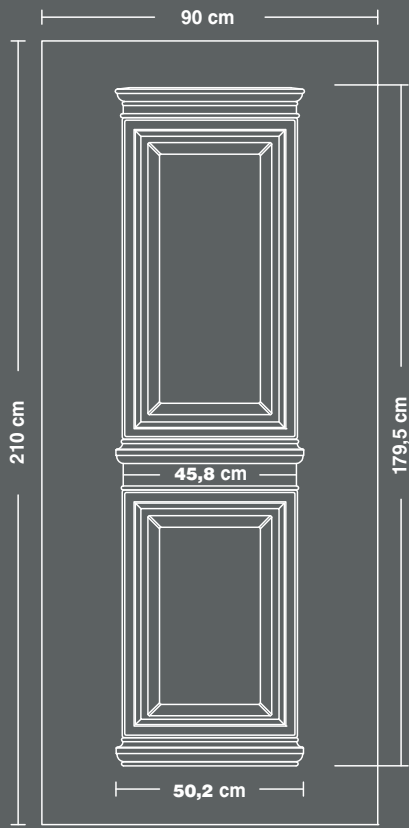

A5405

A5400

A5401/B25

A560

A5405/B25

διαστάσεις  
πάνελ  
αλουμινίου

50000

50005

52000

54000

54005

56000

aluminium  
panel  
dimensions

57000

59000

60000

68000

69000

aluminium  
panel  
dimensions

70000

71000

72100

72300

73000