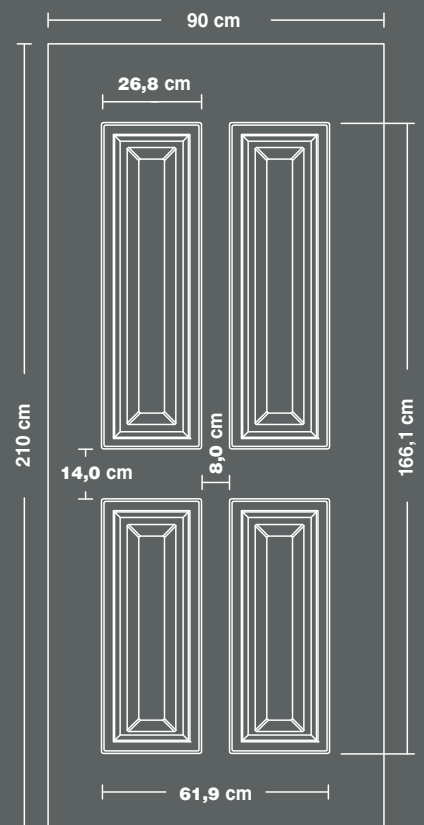

A5405

A5400

A5401/B25

A560

A5405/B25

διαστάσεις  
πάνελ  
αλουμινίου

50000

50005

52000

54000

54005

56000

aluminium  
panel  
dimensions

57000

59000

60000

61000

62000

63000

διαστάσεις  
πάνελ  
αλουμινίου

64000

65000

66000

67000

68000

69000

aluminium  
panel  
dimensions

70000

71000

72100

72300

73000