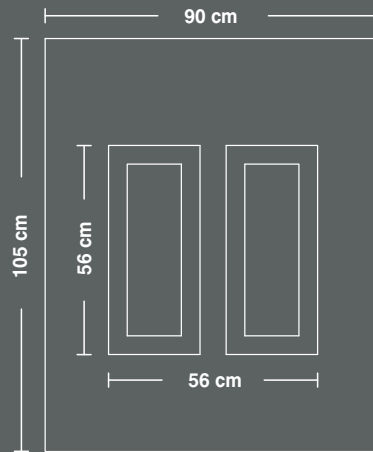

aluminium
panel
dimensions