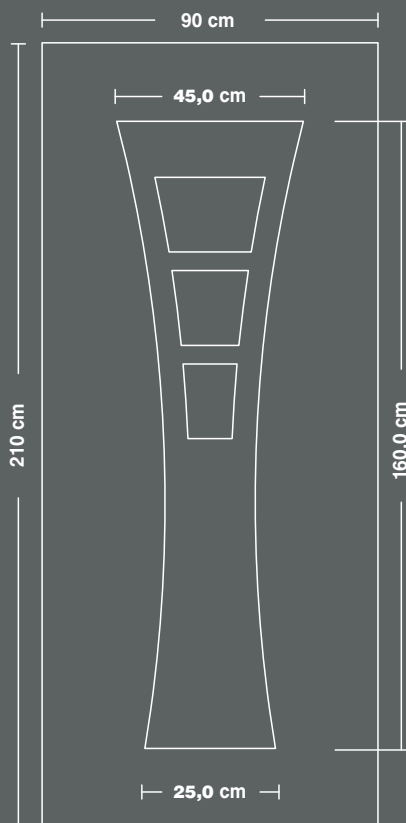

52000

54000

54005

56000

aluminium  
panel  
dimensions

57000

59000

60000

74000

διαστάσεις  
πάνελ  
αλουμινίου

75000

76000

77000

78000

79000

80000

I300

I290

I260

διαστάσεις  
πάνελ  
αλουμινίου

1250

1230

1190

57000

10000

1200

aluminium  
panel  
dimensions

διαστάσεις ταμπλάδων αλουμινίου

panel dimensions

A090

A080

A095