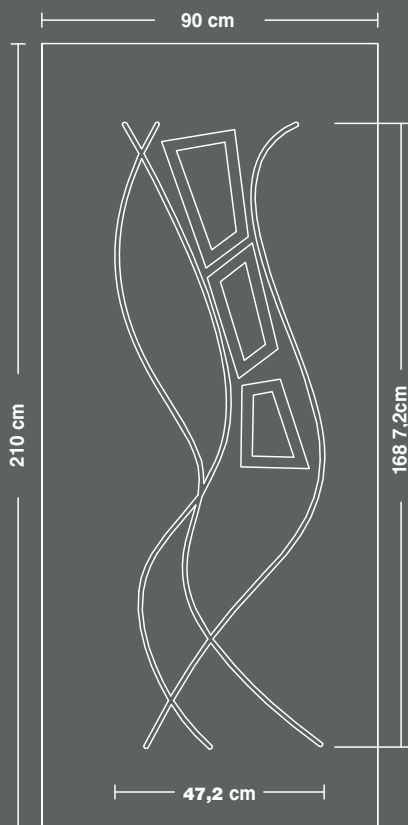

52000

54000

54005

56000

aluminium  
panel  
dimensions

57000

59000

60000

61000

62000

63000

διαστάσεις  
πάνελ  
αλουμινίου

64000

65000

66000

67000

68000

69000

aluminium  
panel  
dimensions

70000

71000

72100

72300

73000

74000

διαστάσεις  
πάνελ  
αλουμινίου

75000

76000

77000

78000

79000

80000