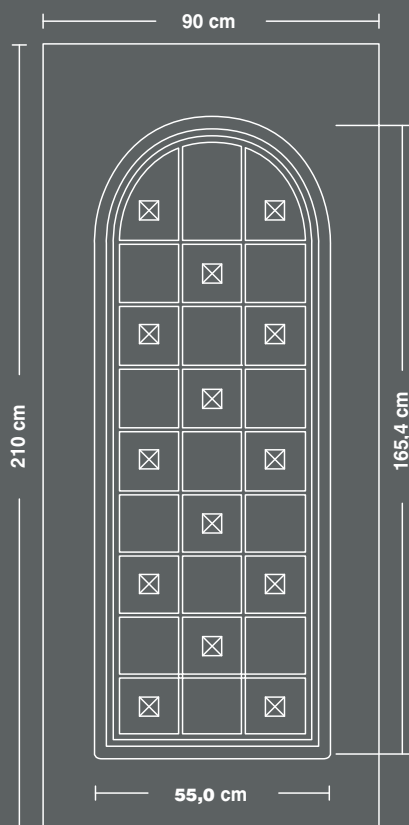

A5405

A5400

A5401/B25

A560

A5405/B25

διαστάσεις  
πάνελ  
αλουμινίου

50000

50005

52000

54000

54005

56000

aluminium  
panel  
dimensions

57000

59000

60000

68000

69000

aluminium  
panel  
dimensions

70000

71000

72100

72300

73000