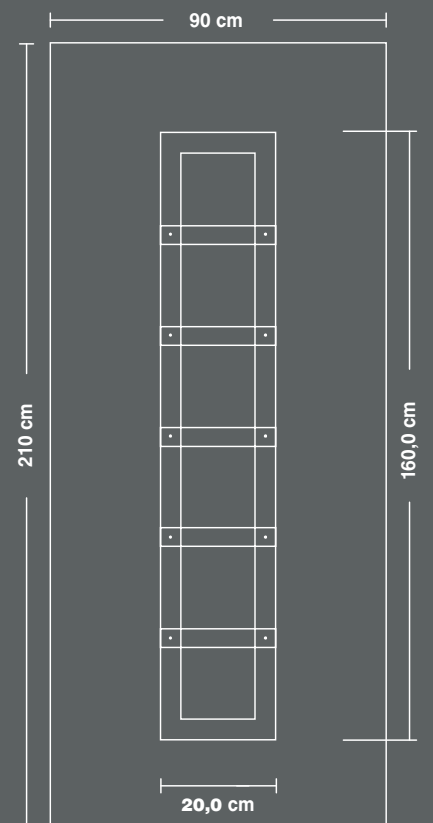

52000

54000

54005

56000

aluminium  
panel  
dimensions

57000

59000

60000

68000

69000

aluminium  
panel  
dimensions

70000

71000

72100

72300

73000

I300

I290

I260

διαστάσεις  
πάνελ  
αλουμινίου

1250

1230

1190

57000

10000

1200

aluminium  
panel  
dimensions

διαστάσεις ταμπλάδων αλουμινίου

panel dimensions

A090

A080

A095