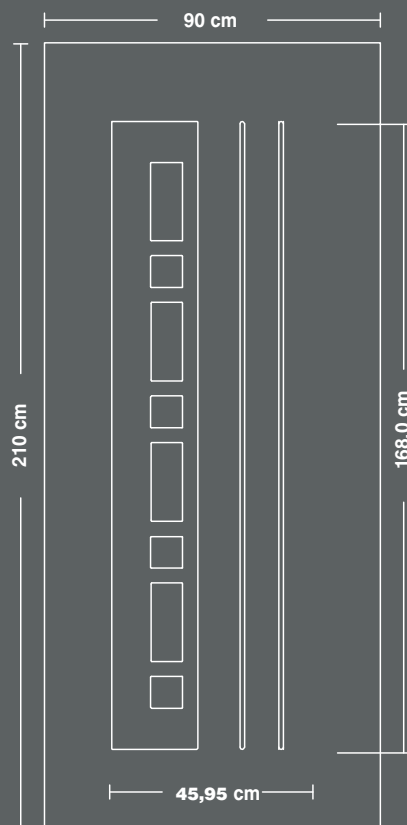

A5405

A5400

A5401/B25

A560

A5405/B25

διαστάσεις  
πάνελ  
αλουμινίου

50000

50005

52000

54000

54005

56000

aluminium  
panel  
dimensions

57000

59000

60000

68000

69000

aluminium  
panel  
dimensions

70000

71000

72100

72300

73000

74000

διαστάσεις  
πάνελ  
αλουμινίου

75000

76000

77000

78000

79000

80000