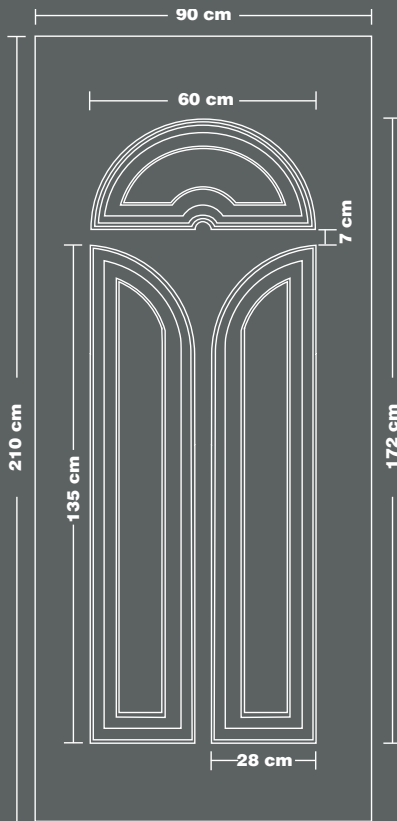

74000

διαστάσεις  
πάνελ  
αλουμινίου

75000

76000

77000

78000

79000

80000

aluminium  
panel  
dimensions

81000

82000

83000

P100

P200

P300

διαστάσεις  
πάνελ  
αλουμινίου

I300

I290

I260

διαστάσεις  
πάνελ  
αλουμινίου

1250

1230

1190

57000

10000

1200

aluminium  
panel  
dimensions

διαστάσεις ταμπλάδων αλουμινίου

panel dimensions

A090

A080

A095