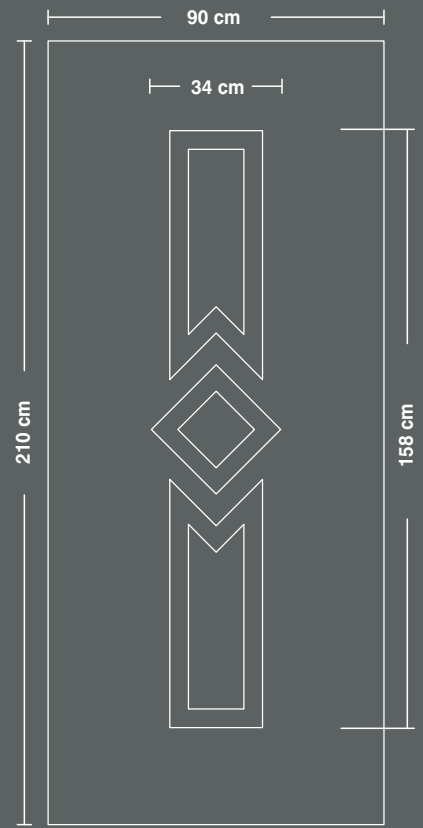

διαστάσεις
πάνελ
αλουμινίου

P3900