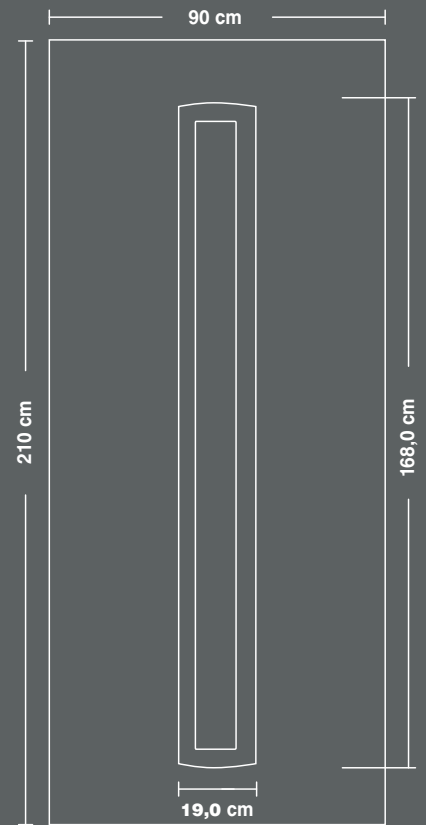

aluminium
panel
dimensions

83000