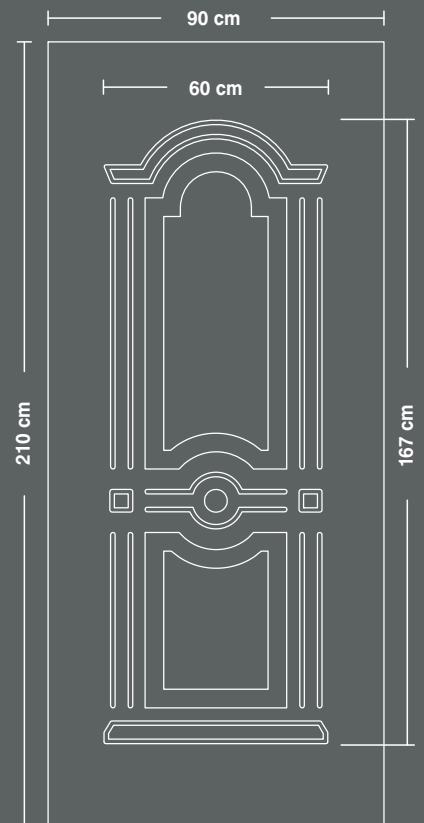

διαστάσεις
πάνελ
αλουμινίου

P1700