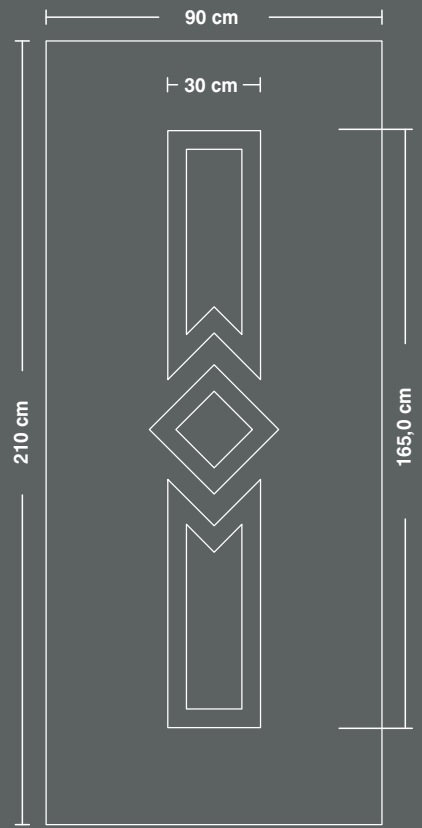

A5405

A5400

A5401/B25

A560

A5405/B25

διαστάσεις  
πάνελ  
αλουμινίου

50000

50005

52000

54000

54005

56000

aluminium  
panel  
dimensions

57000

59000

60000

61000

62000

63000

διαστάσεις  
πάνελ  
αλουμινίου

64000

65000

66000

67000

68000

69000

aluminium  
panel  
dimensions

70000

71000

72100

72300

73000